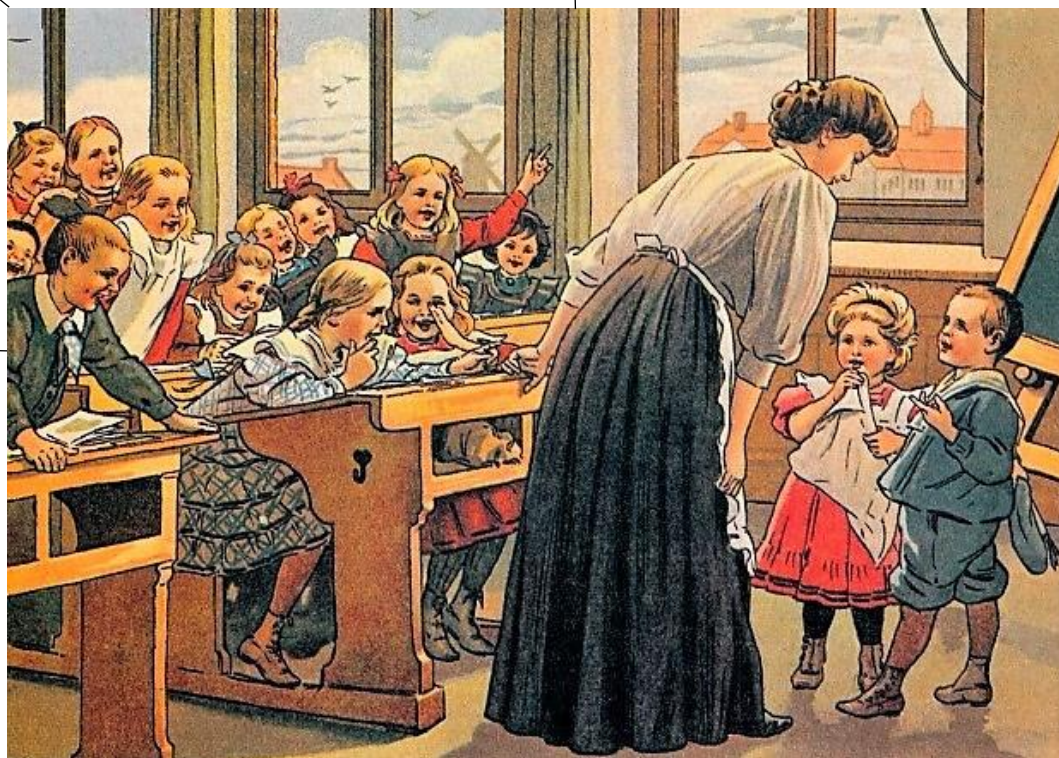

Kleurplaat Ot en Sien en Trui. Trui is de grote zus van Ot. Hinkelen.

Ot en Sien bij Trui in de klas
Opdracht: vlakvulling

Ot en Sien
Opdracht: vlakvulling

Ot en Sien in de regen

Tegen de regen, teken kleine strepen om het plaatje heen.